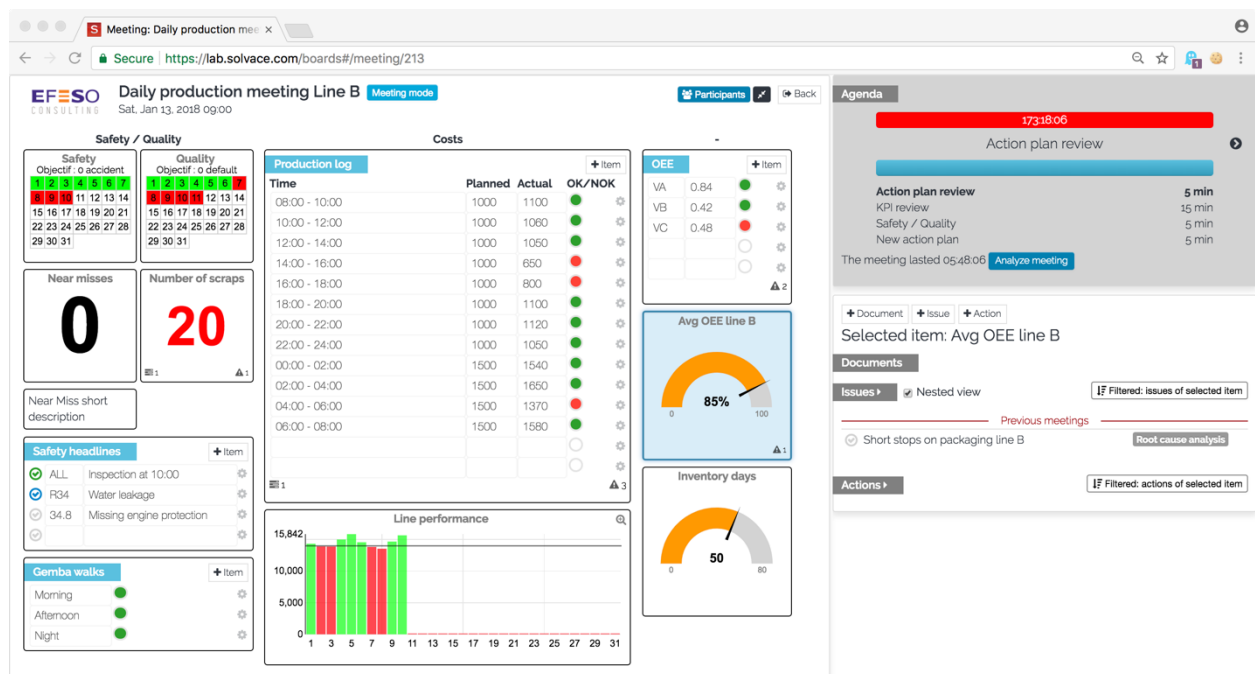

Vacature: WEB DEVELOPER te GENT (meerdere posities)

Contact: Reinout Declerck (reinout.declerck@efeso.com, +32 484 26 20 30)

FUNCTIEOMSCHRIJVING

Solvace (www.solvace.com) is een snel groeiend digitaal platform waarin werknemers van een onderneming aan continuous improvement kunnen doen: opportuniteiten, risico's en problemen identificeren (al dan niet met behulp van machine learning), analyseren en uitwerken in verbetertrajecten, samenwerken over afdelingen heen, kennis beheren enz. Solvace bestaat uit verschillende web-modules, waarvan er één hierna wordt afgebeeld:

Om onze stevige groei te ondersteunen, wensen we ons development team (momenteel 8 medewerkers) aanzienlijk uit te breiden. We zoeken verschillende profielen, en al naar gelang je voorkeur kunnen wij voor de juiste accenten in je job zorgen: meer web development gericht (**JavaScript ES6**, **Ember CLI**, **Ruby-on-Rails**, **Bootstrap**, **d3.js**), meer software-architectuur gericht, meer systeemadministratie/deployment (**Ubuntu**, **Docker**, **Kubernetes**, **Gitlab**) gericht, meer onderzoekgericht (**Machine learning**). Specifieke kennis over de gebruikte technologieën is niet echt vereist, we verwachten enkel de vaardigheid om je snel in te werken.